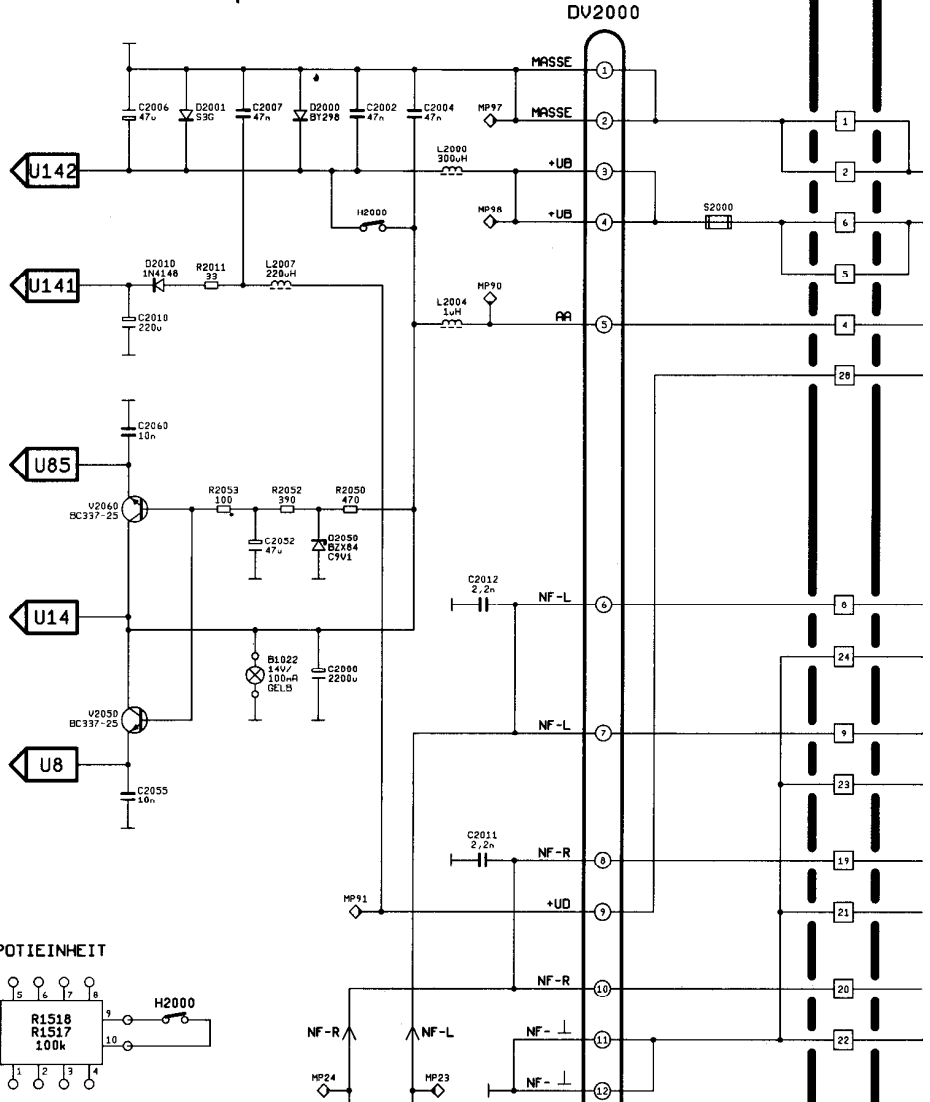

PL 06
2645

FM-MODUL - TUNER

BEGREN EINE

AM

PM-NE

FM

SPANNUNGSVERSORGUNG

PL 20
2719

PL 74-1
2638

NF-VERSTAERKER

PL 20
2719

PL 74-1
2638

PL
74-2

DV2000

III